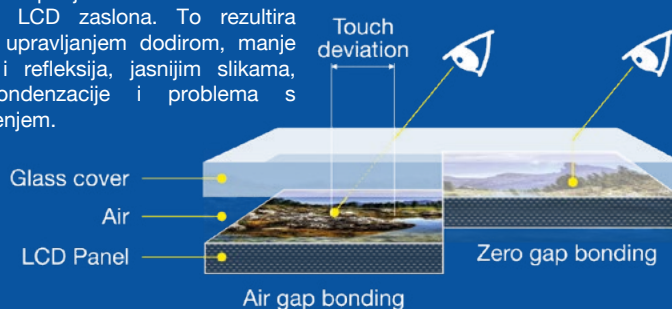

C SERIES

INTERAKTIVNI EKRANI SA ZERO-GAP TEHNOLOGIJOM PRIKAZA

UltraHD/4K rezolucija, zero-gap tehnologija prikaza za besprijekoran doživljaj korištenja 20 dodirnih točaka istovremeno, ugrađeni Android 8.0 operativni sustav, podrška za dvije interaktivne olovke različitih boja

Atraktivan dizajn s tankim okvirom

ŠTO JE "ZERO-GAP" TEHNOLOGIJA PRIKAZA?

U osnovi, to znači da ne postoji nijedna praznina ispunjena zrakom između stakla i LCD zaslona. To rezultira točnijim upravljanjem dodiranjem, manje odsjaja i refleksija, jasnijim slikama, nula kondenzacije i problema s onečišćenjem.