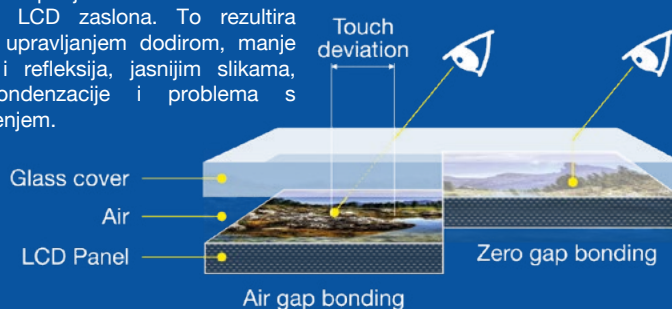

Atraktivan dizajn s tankim okvirom

ŠTO JE "ZERO-GAP" TEHNOLOGIJA PRIKAZA?

U osnovi, to znači da ne postoji nijedna praznina ispunjena zrakom između stakla i LCD zaslona. To rezultira točnijim upravljanjem dodiranjem, manje odsjaja i refleksija, jasnijim slikama, nula kondenzacije i problema s onečišćenjem.